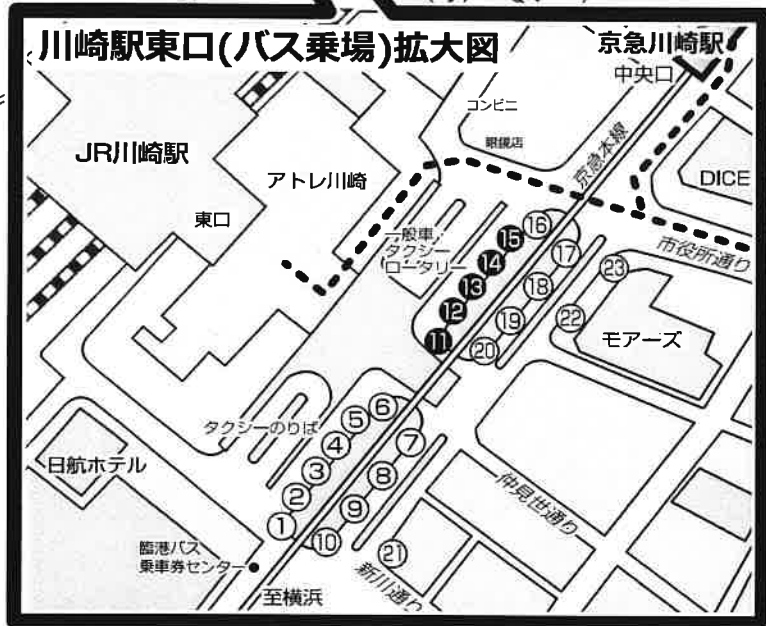

カルッツかわさき アクセスMAP

川崎市スポーツ・文化総合センター

周辺MAP

※ - - - - は徒歩ルートです。

電車: JR川崎駅・京急川崎駅より徒歩15分

バス: 川崎駅東口バスターミナルより乗車5分
「教育文化会館前」下車

・川崎市営バス
(系統番号: 川04・川05・川07・川10・川13・川15)

・臨港バス
(系統番号: 川02・川03)

※主なバス乗り場: ① ② ③ ④ ⑤

駐車場は数に限りがありますので、ご来館の際は、公共交通機関などをご利用ください。

お問合せ

カルッツかわさき
川崎市スポーツ・文化総合センター

TEL: 044-222-5211 (代表) / FAX: 044-222-5122
〒210-0011 川崎市川崎区富士見1-1-4 ご利用時間 9:00~21:30
休館日・点検日: 偶数月の第4月曜日 (祝日の場合は、翌日以降の平日)、12月29日~翌年1月3日
<http://www.culttz.city.kawasaki.jp/>